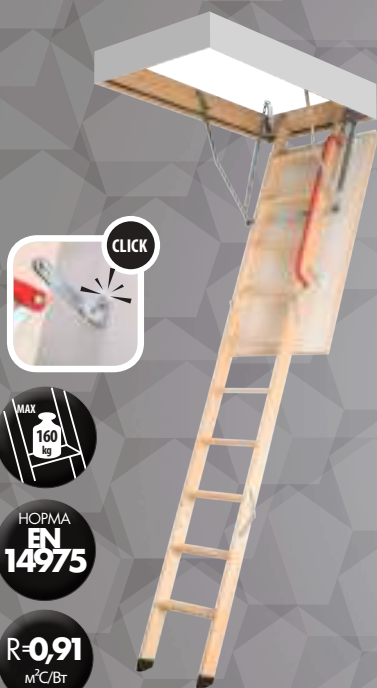

СКЛАДНІ СЕГМЕНТНІ СХОДИ НА ГОРИЩЕ З ДЕРЕВ'ЯНОЮ ДРАБИНОЮ

LWS Smart

Сходи на горище **LWS Smart** – це складні сходи з 3- або 4-сегментною дерев'яною драбиною і бежевою термоізоляційною кришкою. Інноваційне рішення, яке застосовується в новій конструкції сходів LWS Smart забезпечує високий комфорт користування та швидкий і простий монтаж в перекриття.