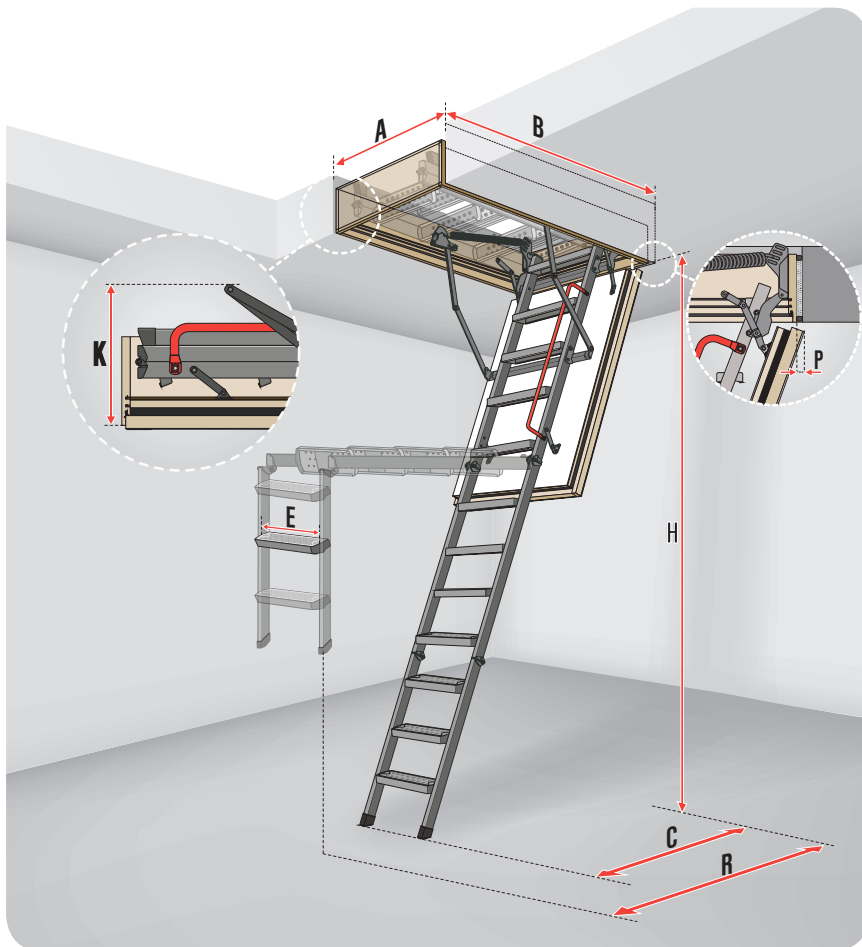

ЦІНА

Розмір отвору в стелі [см]	60x94	60x120	70x120	60x130	70x130	70x130
Висота приміщення Н [см]	280			305		325
СХОДИ LWS Plus*	4590	3190	3900	4730	5160	
СХОДИ LWS	-	-	-	4730	5160	6040
СХОДИ LWK Plus*	5240	3760	4330	4960	5640	-
СХОДИ LWK	-	-	-	4960	5640	6440

* модель 2017 року

СХОДИ LTK

Розмір отвору в стелі [см]	60x120	70x120	70x130
Зовнішні розміри коробки [см]	58x118,4	68x118,4	68x128,4
Висота приміщення Н [см]	280		
Розмір вильоту R [см]	167		
Розмір після розкладання драбини С [см]	121		
Висота складених сходів К [см]	37		

ЦІНА

Розмір отвору в стелі [см]	60x120	70x120	70x130
СХОДИ LTK	5190	5440	5760

СХЕМА СКЛАДНИХ СЕГМЕНТНИХ СХОДІВ НА ГОРИЩЕ З МЕТАЛЕВОЮ ДРАБИНОЮ

Ціни подані в гривнях із ПДВ.
Ціни дійсні з 14.05.2018 та до моменту появи оновленого ціника.