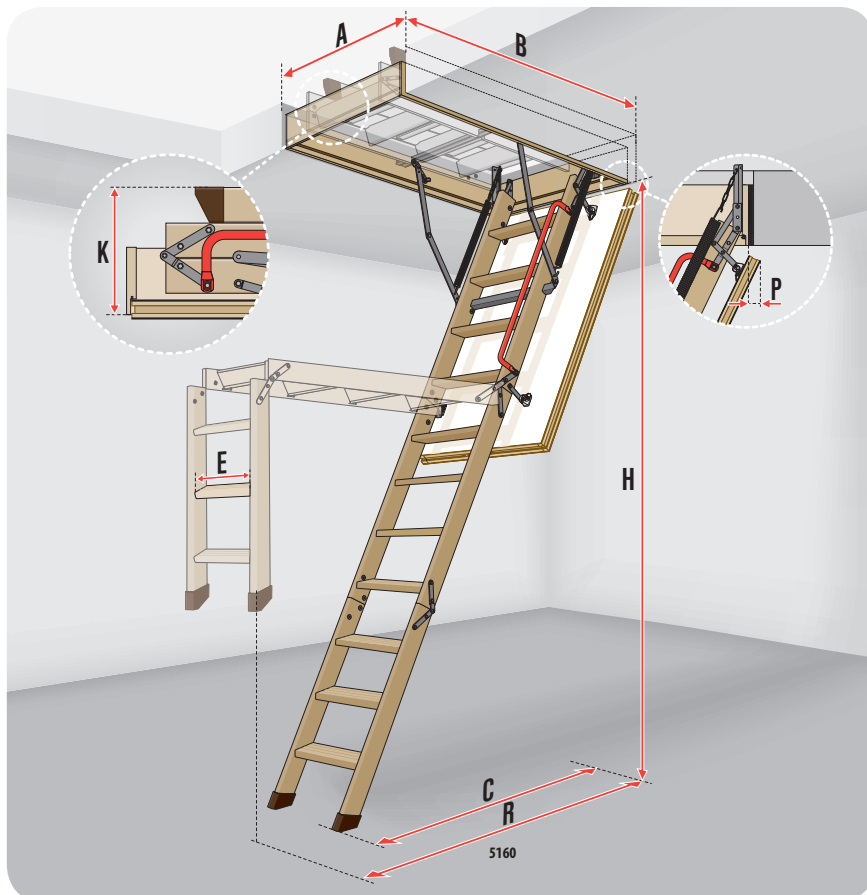

366 cm ↑
для високих приміщень

біла кришка

декоративні планки

контурний ущільнювач

сходи з перфорацією проти ковзання

можливість доставити чи зняти сходи

можливість монтажу додаткових аксесуарів

система швидкого монтажу в перекритті

система пристосування довжини драбини до висоти приміщення

СХЕМА СКЛАДНИХ СЕГМЕНТНИХ СХОДІВ НА ГОРИЩЕ З ДЕРЕВ'ЯНОЮ ДРАБИНОЮ

Ціни подані в гривнях із ПДВ.
Ціни дійсні з 14.05.2018 та до моменту появи оновленого цітника.