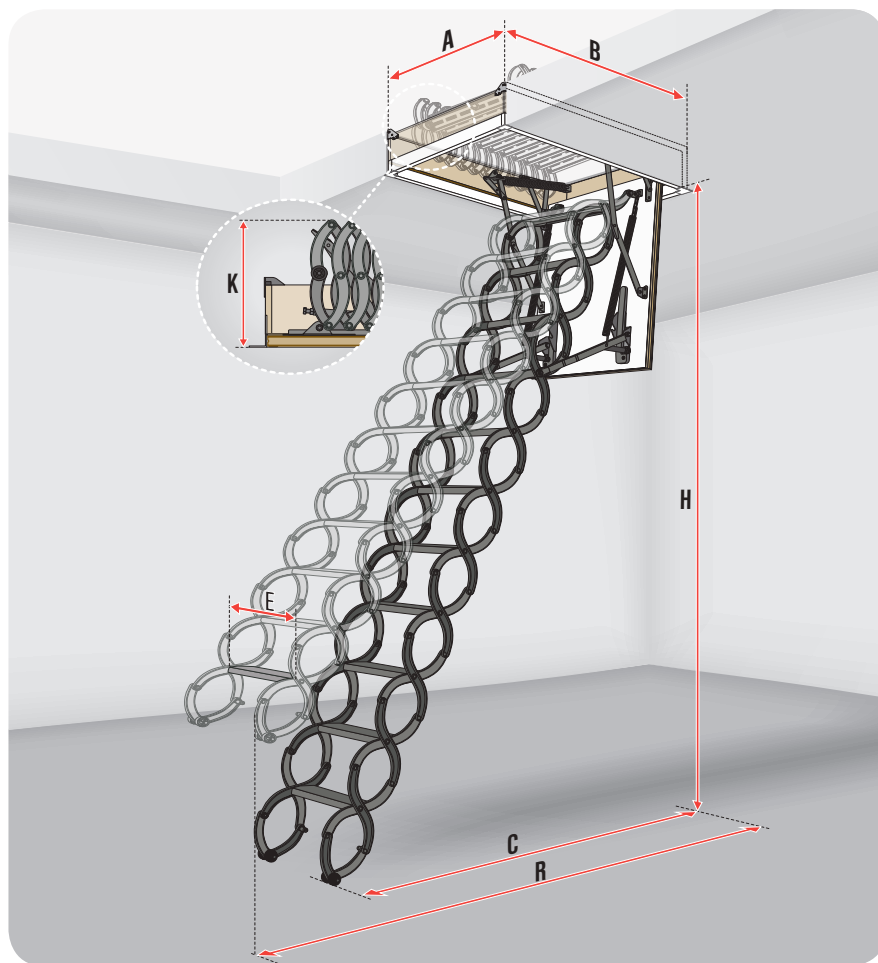

СХЕМА НОЖИЧНИХ СХОДІВ

Ціни подані в гривнях із ПДВ.
Ціни дійсні з 14.05.2018 та до моменту появи оновленого ціника.

Технічні характеристики	LST
Допустиме навантаження [кг]	200
Коефіцієнт опору проникнення тепла [$\text{m}^2\text{C}^\circ/\text{Вт}$]	0,91
Товщина термоізоляції [см]	3
Товщина кришки [см]	3,6
Висота коробки [см]	18
Ширина сходинки [см]	8
Довжина сходинки [см]	30 для сх. шириною 60 см 38 для сх. шириною 70 см
Максимальна висота приміщення [см] після доставлення 1 сегменту/2 сегментів	300/330

СХОДИ LST

Розмір отвору в стелі [см]	60x90	60x120	70x80	70x120
Зовнішні розміри коробки [см]	59x89,4	59x119,4	69x79,4	69x119,4
Висота приміщення Н для стандартної довжини драбини [см]	250-280			
Розмір вильоту R [см]	150			
Розмір після розкладання драбини C [см]	146-134			
Висота складених сходів K [см]	38,2			

ЦІНА

Розмір отвору в стелі [см]	60x90	60x120	70x80	70x120
СХОДИ LST	7950	8220	7950	8550

Додатковий сегмент LSS*	1170

* Додатковий сегмент LSS збільшує висоту сходів на 20 см. Максимальна кількість додаткових сегментів - 2 шт.