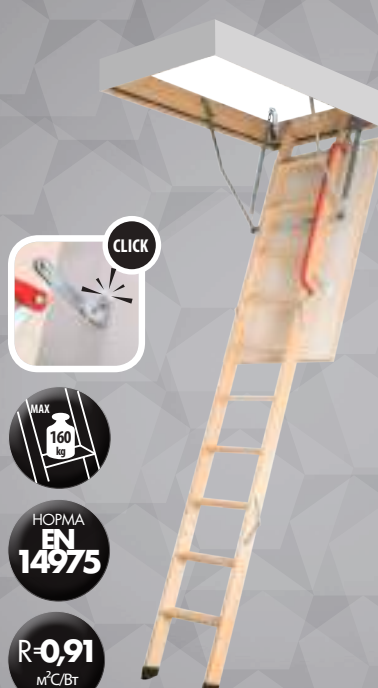

LWK Komfort

Сходи на горище **LWK Komfort** - це складні сходи з 3- або 4-сегментною дерев'яною драбиною, додатково укомплектовані естетично оформленою термоізоляційною кришкою білого кольору, поручнем та наконечниками.