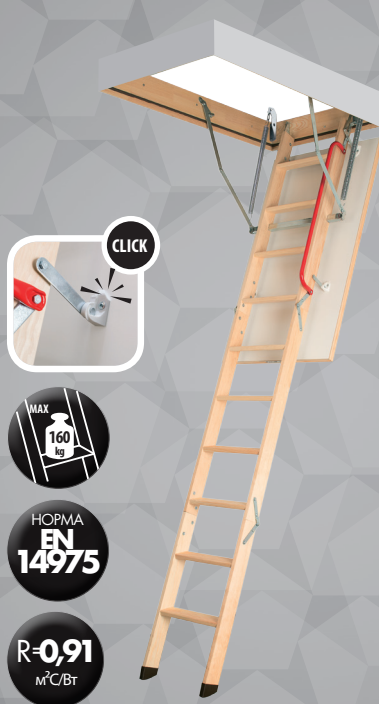

LWK Komfort

Сходи на горище **LWK Komfort** - це складні сходи з 3- або 4-сегментною дерев'яною драбиною, додатково укомплектовані естетично оформленою термоізоляційною кришкою білого кольору, поручнем та наконечниками.