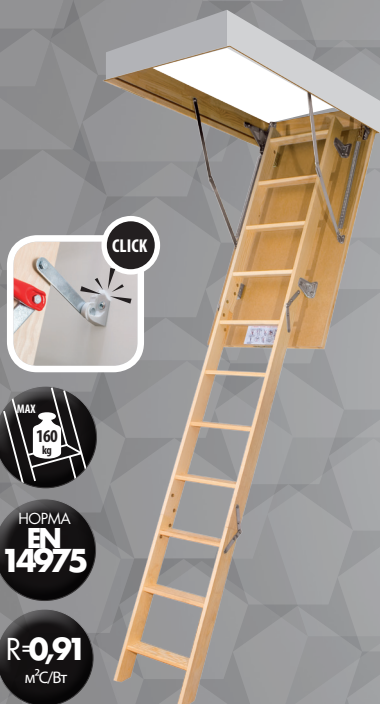

СКЛАДНІ СЕГМЕНТНІ СХОДИ НА ГОРИЩЕ З ДЕРЕВ'ЯНОЮ ДРАБИНОЮ

LWS Smart

Сходи на горище **LWS Smart** – це складні сходи з 3- або 4-сегментною дерев'яною драбиною і бежевою термоізоляційною кришкою. Інноваційне рішення, яке застосовується в новій конструкції сходів LWS Smart забезпечує високий комфорт користування та швидкий і простий монтаж в переkritтя.