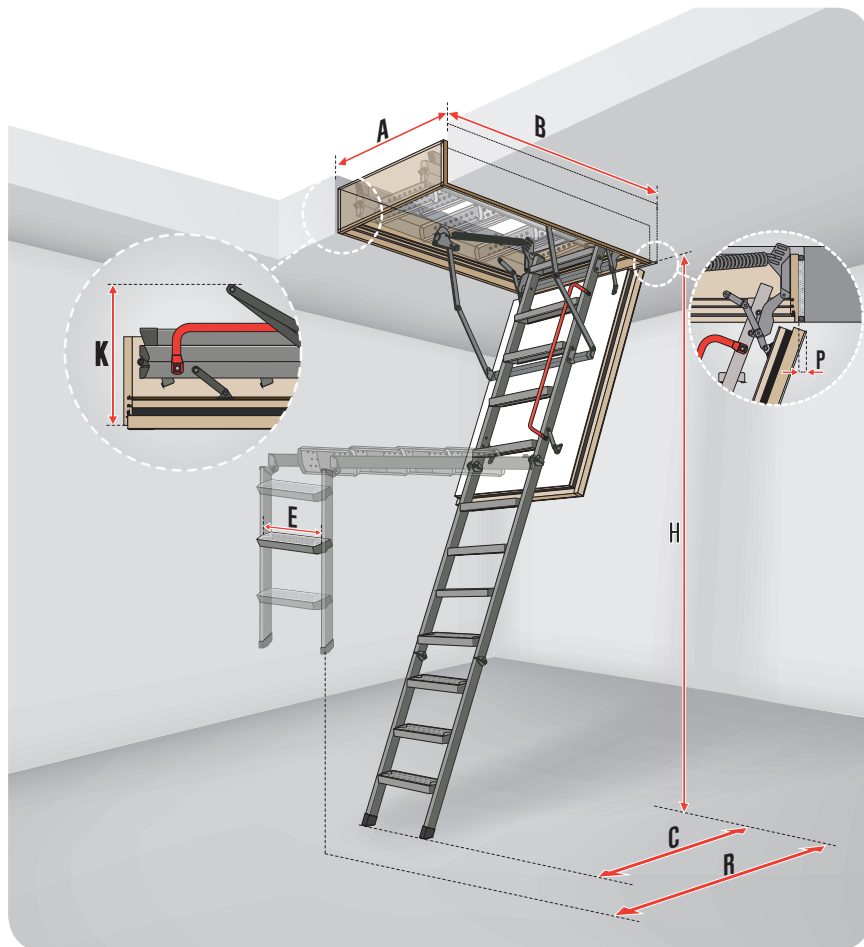

ЦІНА

Розмір отвору в стелі [см]	60x94	60x120	70x120	60x130	70x130	70x130
Висота приміщення Н [см]	280			305		325
СХОДИ LWS Plus*	4590	3190	3900	4730	5160	
СХОДИ LWS	-	-	-	4730	5160	6040
СХОДИ LWK Plus*	5240	3760	4330	4960	5640	-
СХОДИ LWK	-	-	-	4960	5640	6440

* модель 2017 року

СХОДИ LTK

Розмір отвору в стелі [см]	60x120	70x120	70x130
Зовнішні розміри коробки [см]	58x118,4	68x118,4	68x128,4
Висота приміщення Н [см]	280		
Розмір вильоту R [см]	167		
Розмір після розкладання драбини С [см]	121		
Висота складених сходів К [см]	37		

ЦІНА

Розмір отвору в стелі [см]	60x120	70x120	70x130
СХОДИ LTK	5190	5440	5760

СХЕМА СКЛАДНИХ СЕГМЕНТНИХ СХОДІВ НА ГОРИЩЕ З МЕТАЛЕВОЮ ДРАБИНОЮ

Ціни подані в гривнях із ПДВ.
Ціни дійсні з 14.05.2018 та до моменту появи оновленого ціника.