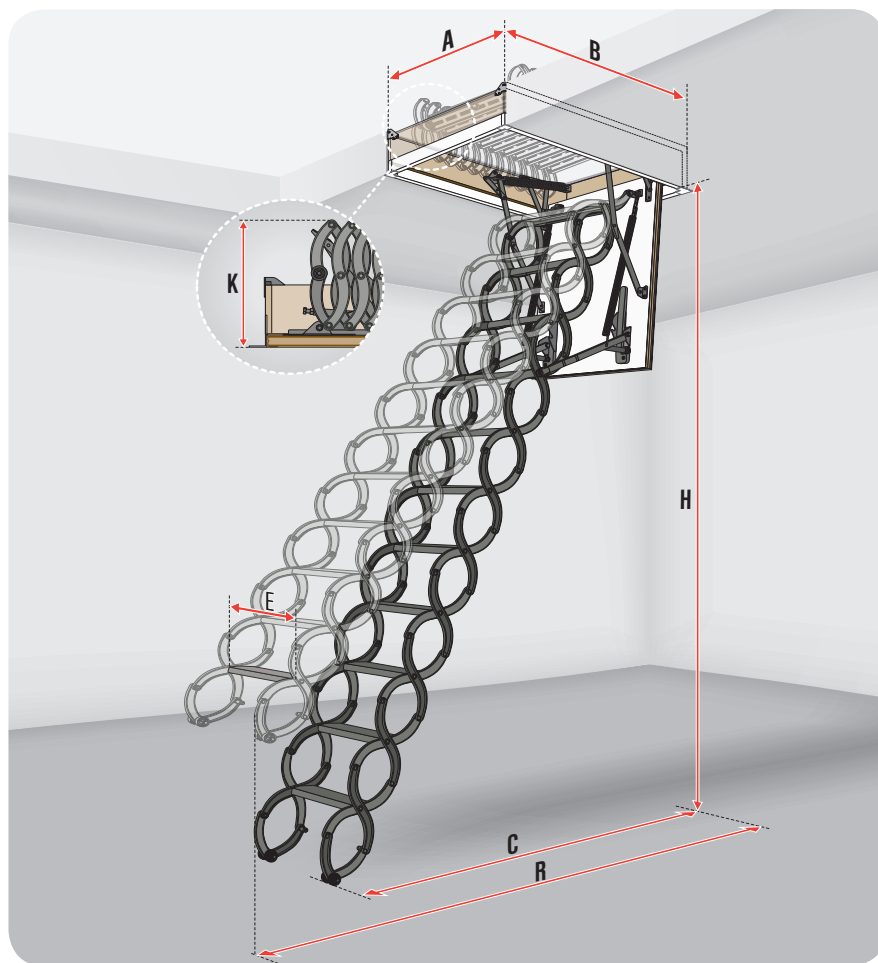

СХЕМА НОЖИЧНИХ СХОДІВ

Ціни подані в гривнях із ПДВ.
Ціни діють з 14.05.2018 та до моменту появи оновленого ціника.

Технічні характеристики	LST
Допустиме навантаження [кг]	200
Коефіцієнт опору проникнення тепла [$\text{m}^2\text{C}^\circ/\text{Вт}$]	0,91
Товщина термоізоляції [см]	3
Товщина кришки [см]	3,6
Висота коробки [см]	18
Ширина сходинки [см]	8
Довжина сходинки [см]	30 для сх. шириною 60 см 38 для сх. шириною 70 см
Максимальна висота приміщення [см] після доставлення 1 сегменту/2 сегментів	300/330

СХОДИ LST

Розмір отвору в стелі [см]	60x90	60x120	70x80	70x120
Зовнішні розміри коробки [см]	59x89,4	59x119,4	69x79,4	69x119,4
Висота приміщення Н для стандартної довжини драбини [см]	250-280			
Розмір вильоту R [см]	150			
Розмір після розкладання драбини C [см]	146-134			
Висота складених сходів K [см]	38,2			

ЦІНА

Розмір отвору в стелі [см]	60x90	60x120	70x80	70x120
СХОДИ LST	7950	8220	7950	8550

Додатковий сегмент LSS*	1170

* Додатковий сегмент LSS збільшує висоту сходів на 20 см. Максимальна кількість додаткових сегментів - 2 шт.