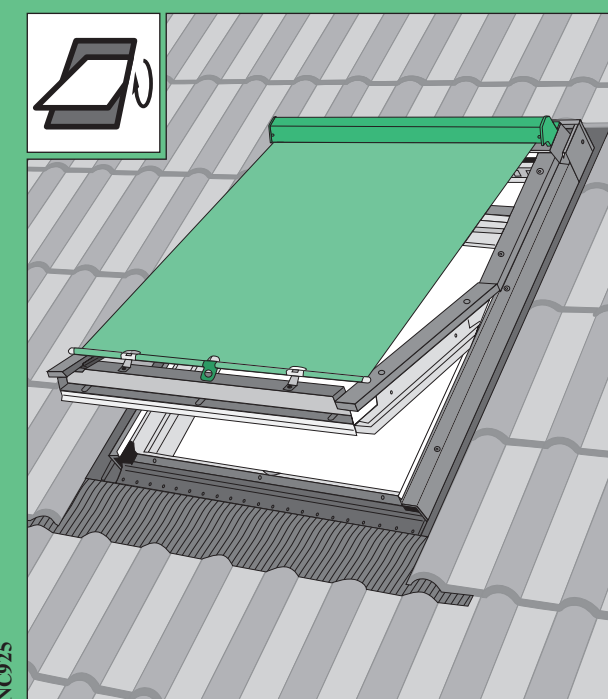

- CZ** MONTÁŽNÍ NÁVOD MARKÝZY AMZ
- D** EINBAUANLEITUNG FÜR FAKRO-NETZMARKISE AMZ
- E** INSTRUCCION DE MONTAJE DEL TOLDO EXTERIOR AMZ
- F** INSTRUCTION DE MONTAGE DU STORE EXTÉRIEUR AMZ
- GB** FITTING INSTRUCTION OF EXTERNAL AWNING AMZ
- I** ISTRUZIONI PER IL MONTAGGIO DELLA TENDA ESTERNA AMZ
- H** AMZ KÜLSÓ NAPELLENZŐ ROLO SZERELÉSI ÚTMUTATÓ
- LT** AMZ IŠORINĖS MARKIZĖS MONTAVIMO INSTRUKCIJA
- NL** MONTAGE HANDLEIDING VOOR DE AMZ BUITENZONWERING (SCREEN)
- PL** INSTRUKCJA MONTAŻU MARKIZY ZEWNĘTRZNEJ AMZ
- SK** MONTÁŽNY NÁVOD MARKÝZY AMZ
- SLO** NAVODILO ZA MONTAŽO ZUNANJEGA ROLOJA (MARKIZE) AMZ