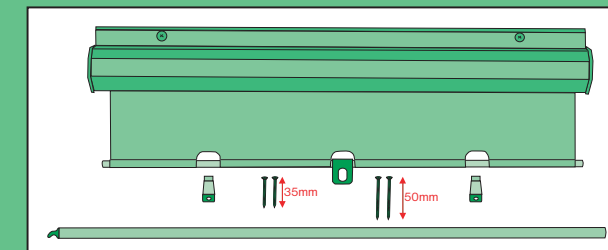

- CZ** MONTÁŽNÍ NÁVOD MARKÝZY AMZ
- D** EINBAUANLEITUNG FÜR FAKRO-NETZMARKISE AMZ
- E** INSTRUCCION DE MONTAJE DEL TOLDO EXTERIOR AMZ
- F** INSTRUCTION DE MONTAGE DU STORE EXTÉRIEUR AMZ
- GB** FITTING INSTRUCTION OF EXTERNAL AWNING AMZ
- I** ISTRUZIONI PER IL MONTAGGIO DELLA TENDA ESTERNA AMZ
- H** AMZ KÜLSÓ NAPELLENZŐ ROLO SZERELÉSI ÚTMUTATÓ
- LT** AMZ IŠORINĖS MARKIZĖS MONTAVIMO INSTRUKCIJA
- NL** MONTAGE HANDLEIDING VOOR DE AMZ BUITENZONWERING (SCREEN)
- PL** INSTRUKCJA MONTAŻU MARKIZY ZEWNĘTRZNEJ AMZ
- SK** MONTÁŽNY NÁVOD MARKÝZY AMZ
- SLO** NAVODILO ZA MONTAŽO ZUNANJEGA ROLOJA (MARKIZE) AMZ