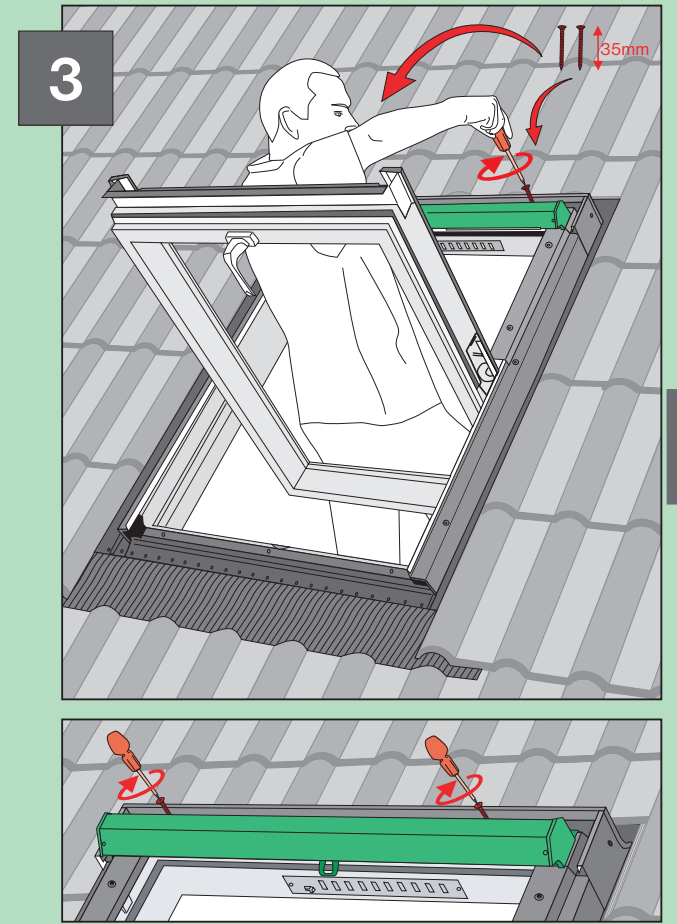

FTS, FTS-V, FTP, FTZ