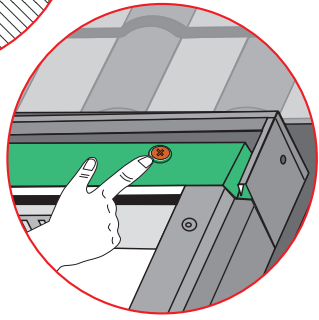

FTS, FTS-V, FTP, FTZ