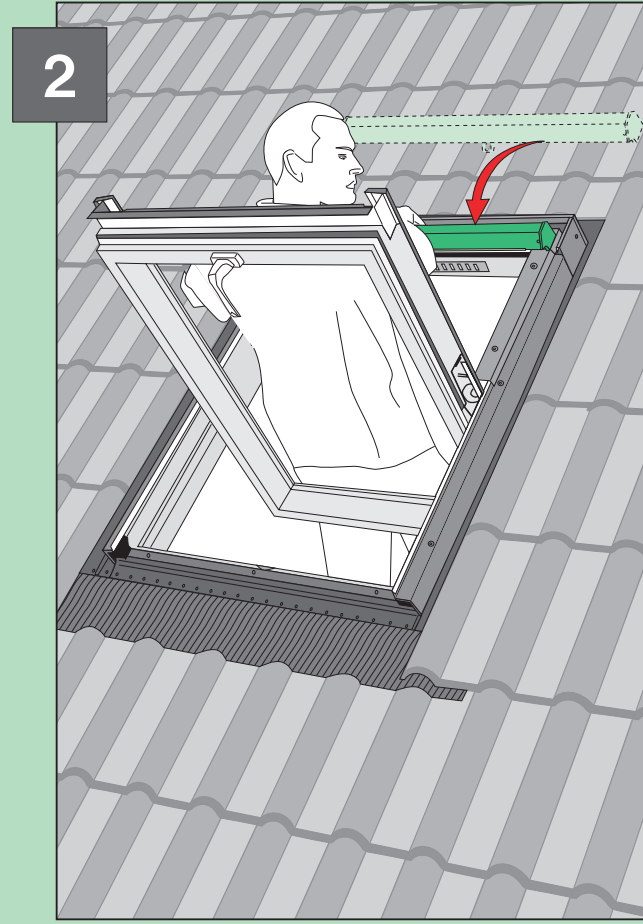

FTS, FTS-V, FTP, FTZ