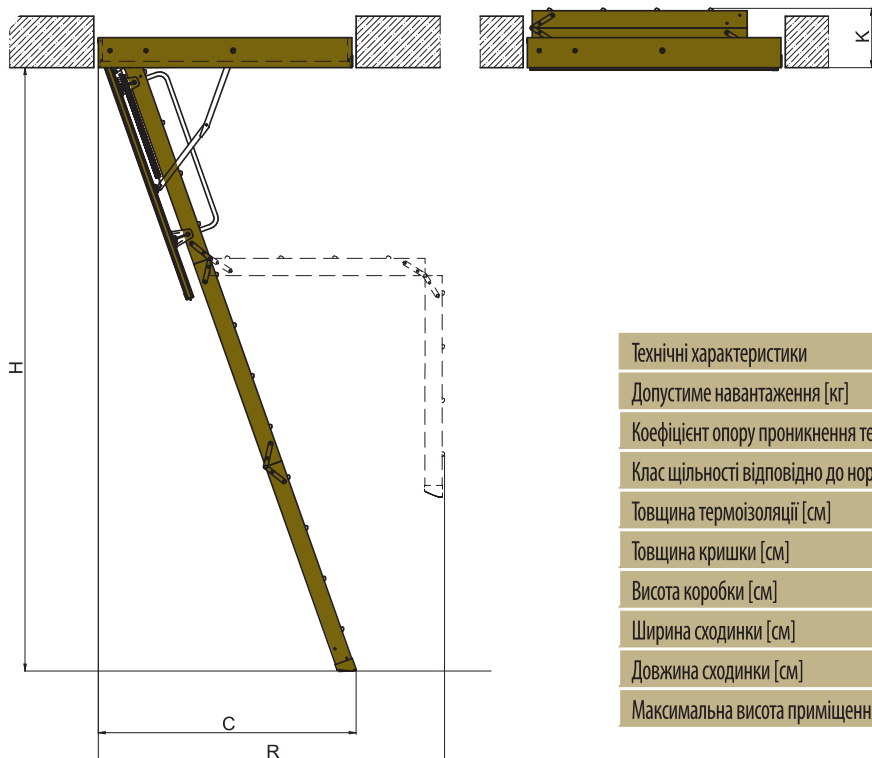

СХЕМА СКЛАДНИХ СЕГМЕНТНИХ СХОДІВ НА ГОРИЩЕ З ДЕРЕВ'ЯНОЮ ДРАБИНОЮ

Ціни подані з ПДВ в умовних одиницях - ЄВРО
Ціни дійсні з 01. 01. 2015р.

Технічні характеристики	LWS/LWK	LTK
Допустиме навантаження [кг]	160	
Коефіцієнт опору проникнення тепла [м²С°/Вт]	0,91	1,32
Клас щільності відповідно до норми EN12207	-	4
Товщина термоізоляції [см]	3	6
Товщина кришки [см]	3,6	6,6
Висота коробки [см]	14	22
Ширина сходинок [см]	8	
Довжина сходинок [см]	34	
Максимальна висота приміщення [см]	280/305/325	280

СХОДИ LWS/ LWK

Розмір отвору в стелі [см]	60x94*	60x120	70x120	60x130	70x130	70x130
Зовнішні розміри коробки [см]	58x92.4	58x118.4	68x118.4	58x128.4	68x128.4	68x128.4
Висота приміщення Н [см]	280			305		325
Кількість сегментів шт.	4	3			4	
Розмір вильоту R [см]	138	162		179		
Розмір після розкладання драбини C [см]	120	121		130		
Висота складених сходів К [см]	41/42	33/34				41/42

ЦІНА

Розмір отвору в стелі [см]	60x94*	60x120	70x120	60x130	70x130	70x130
Висота приміщення Н [см]	280			305		325
СХОДИ LWS	161,00*	112,00	137,00	166,00	181,00	212,00
СХОДИ LWK	184,00*	132,00	152,00	174,00	198,00	226,00

СХОДИ LTK

Розмір отвору в стелі [см]	60x120	70x120	70x130
Зовнішні розміри коробки [см]	58x118.4	68x118.4	68x128.4
Висота приміщення Н [см]	280		
Розмір вильоту R [см]	167		
Розмір після розкладання драбини C [см]	121		
Висота складених сходів К [см]	37		

ЦІНА

Розмір отвору в стелі [см]	60x120	70x120	70x130
СХОДИ LTK	182,00	191,00	202,00

* термін виконання замовлення 30 робочих днів