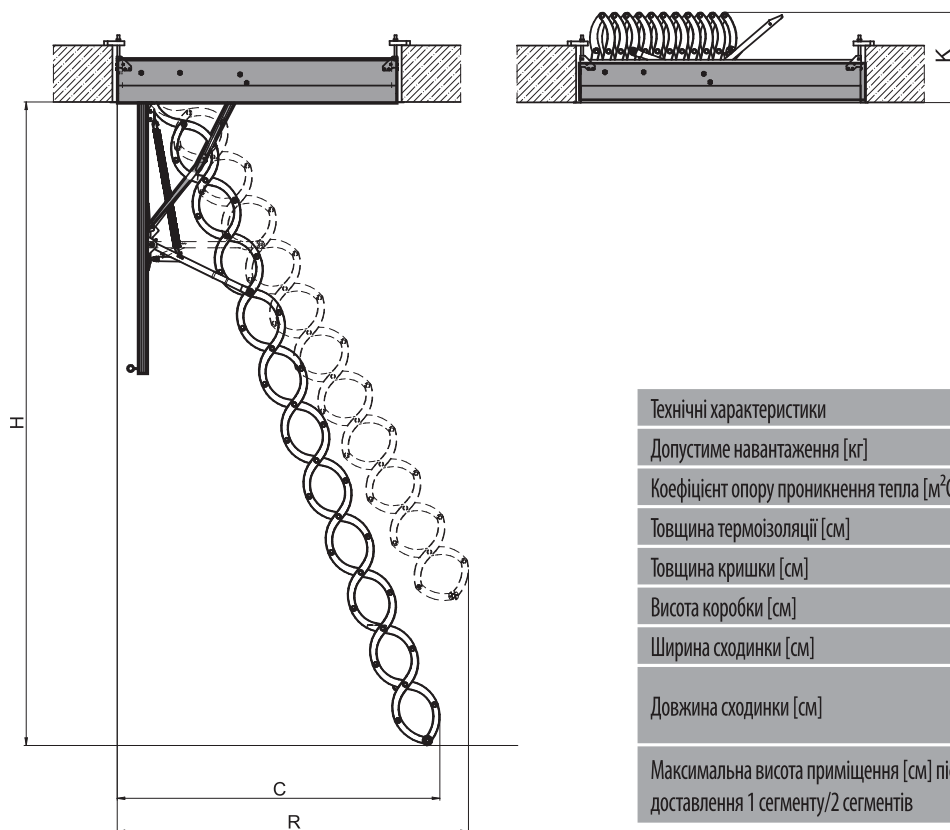

СХОДИ ЛМК

Розмір отвору в стелі [см]	60x120	70x120
Зовнішні розміри коробки [см]	58x118.4	68x118.4
Висота приміщення Н [см]	280	
Розмір вильоту R [см]	157	
Розмір після розкладання драбини С [см]	118.5	
Висота складених сходів К [см]	25.5	

ЦІНА

Розмір отвору в стелі [см]	60x120	70x120
СХОДИ ЛМК	195,00*	209,00*

* термін виконання замовлення 30 робочих днів

СХЕМА НОЖИЧНИХ СХОДІВ

Ціни подані з ПДВ в умовних одиницях - ЄВРО
Ціни дійсні з 01. 01. 2015р.