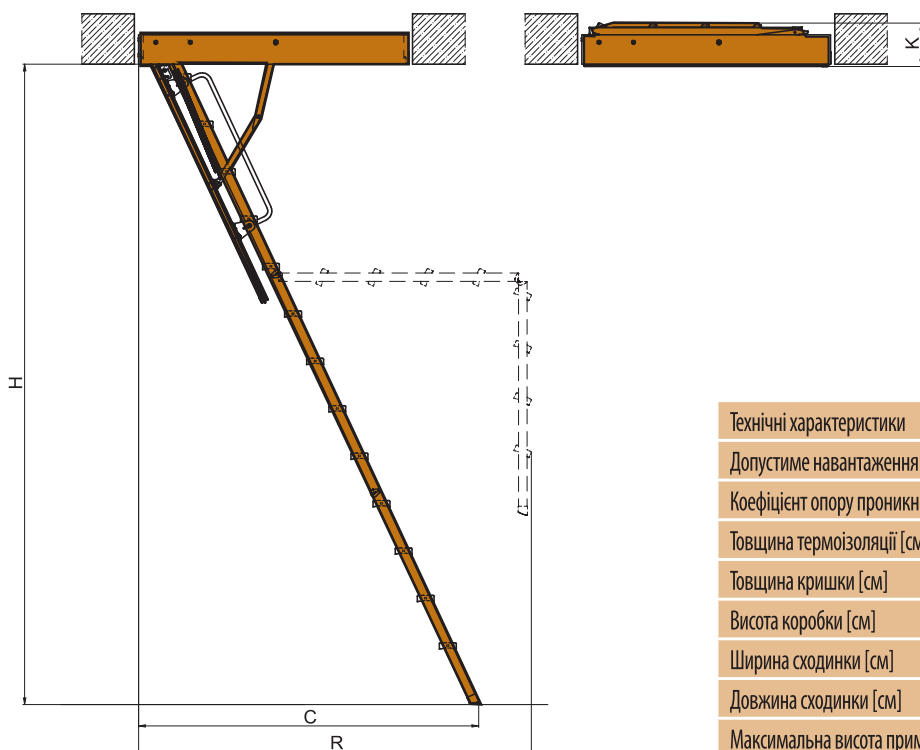

СХОДИ LTK

Розмір отвору в стелі [см]	60x120	70x120	70x130
Зовнішні розміри коробки [см]	58x118.4	68x118.4	68x128.4
Висота приміщення Н [см]	280		
Розмір вильоту R [см]	167		
Розмір після розкладання драбини C [см]	121		
Висота складених сходів К [см]	37		

ЦІНА

Розмір отвору в стелі [см]	60x120	70x120	70x130
СХОДИ LTK	182,00	191,00	202,00

* термін виконання замовлення 30 робочих днів

СХЕМА СКЛАДНИХ СЕГМЕНТНИХ СХОДІВ НА ГОРИЩЕ З МЕТАЛЕВОЮ ДРАБИНОЮ

Ціни подані з ПДВ в умовних одиницях - Євро
Ціни дійсні з 01. 01. 2015р.