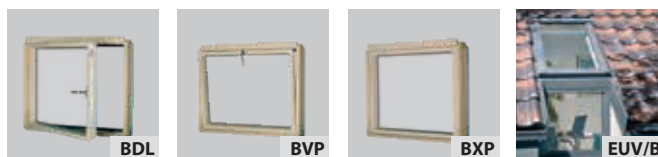

LUX	FGH-V P2 <i>Galeria</i> U_w=1,5 W/m²K	107300	111200
	Для вікна розміром [см] Для марки вікна	78x255 CD	94x255 DD
	ESV/G комір для плоского покрівельного матеріалу для вікна-балкону	5250	6000
	EZV-A/G комір для профільного покрівельного матеріалу для вікна-балкону	6300	7000

ДЕРЕВ'ЯНІ КАРНИЗНІ ВІКНА

Розміри вікна [см]	78x60	78x75	78x95	94x60	94x75	94x95	114x60	114x75	114x95
Марка вікна	33	81	82	34	85	86	35	89	90

PROFI	BDL P2 (лівий) BDR P2 (правий) U_w=1,3 W/m²K	27100	31000	34600		33900	37400		41100	
PROFI	BVP P2 U_w=1,3 W/m²K	16700	19000	19800	22700	20500	22000	23500	21700	22700
PROFI	BXP P2 U_w=1,3 W/m²K	13300	14100	14600	16800	15300	16000	19800	18900	21000

Для вікна розміром [см]	78x98	78x118	78x140	94x118	94x140	114x118	114x140
Для марки вікна	05	06	07	08	09	10	11

EUV/B комір для карнизного вікна	6100	6150	6250	6450	6900	6950	7200

Карнизні вікна, виготовлені із соснової деревини, призначені для встановлення у вертикальній стіні в мансарді. Карнизні вікна призначені для встановлення разом із даховими вікнами довільної конструкції. Діапазон монтажу карнизного комплексу 15-55°.

ВІКНА-ВИЛАЗИ

Розміри вікна [см] (зовнішні розміри коробки)	66x98	66x118	78x118	94x118
Ефективна поверхня засклення [m²]	0,38	0,47	0,59	0,75
Марка вікна	03	04	06	08

FWP U3 U_w=1,3 W/m²K	17400	18800	19100	20500

Коміри для вікон-вилазів FWP - ті ж самі, що й для обертальних вікон, с.3.

Вікно-вилаз термоізоляційне поєднує в собі властивості дахового вікна і дахового вилазу, забезпечує зручний і безпечний вихід на дах. Виконує функції вікна, освітлюючи і провітрюючи приміщення. Володіє хорошими термоізоляційними властивостями, тому призначене для житлових утеплених і опалювальних приміщень.

- наявність на складі

- термін виконання замовлення 45 робочих днів